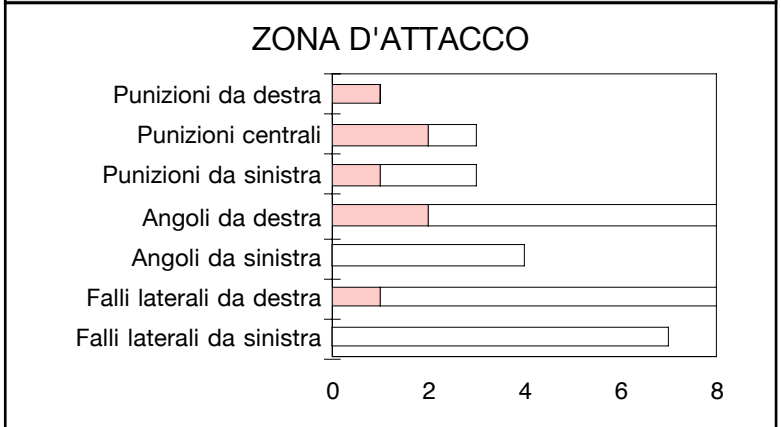

8-7 dcr

PASSAGGI LUNGI

DRIBBLING

CROSS SU AZIONE

INTER

STUDIO FINALIZZAZIONI

Tiri: 20	Tiri dentro: 10	Reti: 2	Occasioni: 8
----------	-----------------	---------	--------------

ANDAMENTO DEI TIRI NEL TEMPO

COME SI ARRIVA AL TIRO

DA DOVE SI TIRA

COME SI TIRA

○ primo tempo secondo tempo supplementari
 sviluppo calcio piazzato azione di gioco

ESITO DEI TIRI

EFFICACIA PALLE INATTIVE

ROMA

STUDIO FINALIZZAZIONI

Tiri: 16

Tiri dentro: 3

Reti: 2

Occasioni: 3

ANDAMENTO DEI TIRI NEL TEMPO

COME SI ARRIVA AL TIRO

DA DOVE SI TIRA

COME SI TIRA