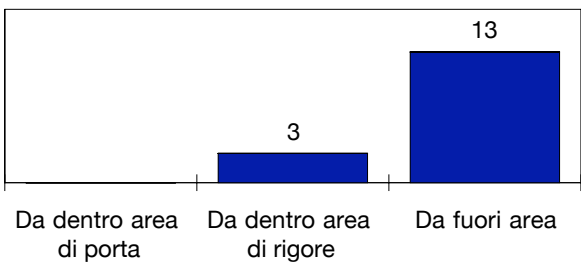

COME SI ARRIVA AL TIRO

DA DOVE SI TIRA

COME SI TIRA

○ primo tempo secondo tempo supplementari
 sviluppo calcio piazzato azione di gioco

ESITO DEI TIRI

EFFICACIA PALLE INATTIVE

ROMA

STUDIO FINALIZZAZIONI

Tiri: 16

Tiri dentro: 3

Reti: 2

Occasioni: 3

ANDAMENTO DEI TIRI NEL TEMPO

COME SI ARRIVA AL TIRO

DA DOVE SI TIRA

COME SI TIRA

○ primo tempo □ secondo tempo ○ supplementari
 ● sviluppo calcio piazzato ● azione di gioco

ESITO DEI TIRI

EFFICACIA PALLE INATTIVE

FLUSSI DI GIOCO

INTER

DA	A	Júlio César	Maxwell	Maicon	Burdisso	Cambiasso	Zanetti	Stankovic	Figo	Muntari	Mancini	Ibrahimovic	Rivas Nelson	Jimenez	Barwuah Balotelli	RIUSCITI	
		12	6	13	16	19	4	5	7	20	33	8	24	11	45		
Júlio César	12	-	2	-	1	2	-	-	-	3	1	3	1	1	-	14	40%
Maxwell	6	-	-	1	1	5	2	9	5	9	15	8	1	3	9	68	78%
Maicon	13	-	1	-	2	1	6	5	11	2	4	5	2	2	-	41	63%
Burdisso	16	3	2	2	-	3	1	2	1	-	1	-	-	-	-	15	63%
Cambiasso	19	1	5	1	4	-	3	2	-	6	2	1	3	1	1	30	75%
Zanetti	4	-	6	6	-	3	-	7	1	4	1	6	1	4	3	42	79%
Stankovic	5	1	16	6	1	8	8	-	2	6	4	5	1	1	4	63	79%
Figo	7	-	3	3	-	-	3	4	-	2	5	4	-	-	-	24	59%
Muntari	20	1	6	2	1	2	2	13	3	-	2	11	1	-	1	45	74%
Mancini	33	-	6	4	-	-	-	5	4	3	-	6	-	-	-	28	65%
Ibrahimovic	8	-	4	4	-	-	6	2	6	4	3	-	-	-	2	31	52%
Rivas Nelson	24	2	1	4	-	2	1	2	-	-	-	-	3	-	-	15	88%
Jimenez	11	-	2	3	-	-	2	1	-	2	-	1	1	1	1	13	59%
Barwuah Balotelli	45	-	3	-	-	-	2	2	-	2	-	3	-	-	-	12	39%
TOTALI		8	57	36	10	26	36	54	33	43	38	53	11	15	21	441	67%