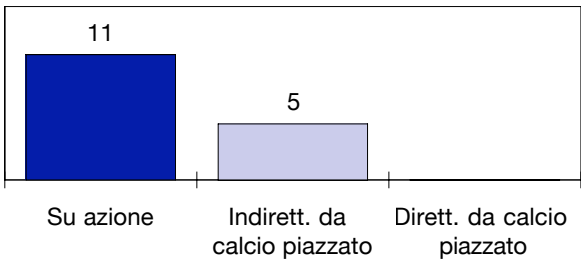

Tiri: 16

Tiri dentro: 3

Reti: 2

Occasioni: 3

ANDAMENTO DEI TIRI NEL TEMPO

COME SI ARRIVA AL TIRO

DA DOVE SI TIRA

COME SI TIRA

○ primo tempo □ secondo tempo ○ supplementari
 ● sviluppo calcio piazzato ● azione di gioco

ESITO DEI TIRI

EFFICACIA PALLE INATTIVE

FLUSSI DI GIOCO

INTER

DA	A	Júlio César	Maxwell	Maicon	Burdisso	Cambiasso	Zanetti	Stankovic	Figo	Muntari	Mancini	Ibrahimovic	Rivas Nelson	Jimenez	Barwuah Balotelli	RIUSCITI	
		12	6	13	16	19	4	5	7	20	33	8	24	11	45		
Júlio César	12	-	2	-	1	2	-	-	-	3	1	3	1	1	-	14	40%
Maxwell	6	-	-	1	1	5	2	9	5	9	15	8	1	3	9	68	78%
Maicon	13	-	1	-	2	1	6	5	11	2	4	5	2	2	-	41	63%
Burdisso	16	3	2	2	-	3	1	2	1	-	1	-	-	-	-	15	63%
Cambiasso	19	1	5	1	4	-	3	2	-	6	2	1	3	1	1	30	75%
Zanetti	4	-	6	6	-	3	-	7	1	4	1	6	1	4	3	42	79%
Stankovic	5	1	16	6	1	8	8	-	2	6	4	5	1	1	4	63	79%
Figo	7	-	3	3	-	-	3	4	-	2	5	4	-	-	-	24	59%
Muntari	20	1	6	2	1	2	2	13	3	-	2	11	1	-	1	45	74%
Mancini	33	-	6	4	-	-	-	5	4	3	-	6	-	-	-	28	65%
Ibrahimovic	8	-	4	4	-	-	6	2	6	4	3	-	-	-	2	31	52%
Rivas Nelson	24	2	1	4	-	2	1	2	-	-	-	-	3	-	-	15	88%
Jimenez	11	-	2	3	-	-	2	1	-	2	-	1	1	1	1	13	59%
Barwuah Balotelli	45	-	3	-	-	-	2	2	-	2	-	3	-	-	-	12	39%
TOTALI		8	57	36	10	26	36	54	33	43	38	53	11	15	21	441	67%