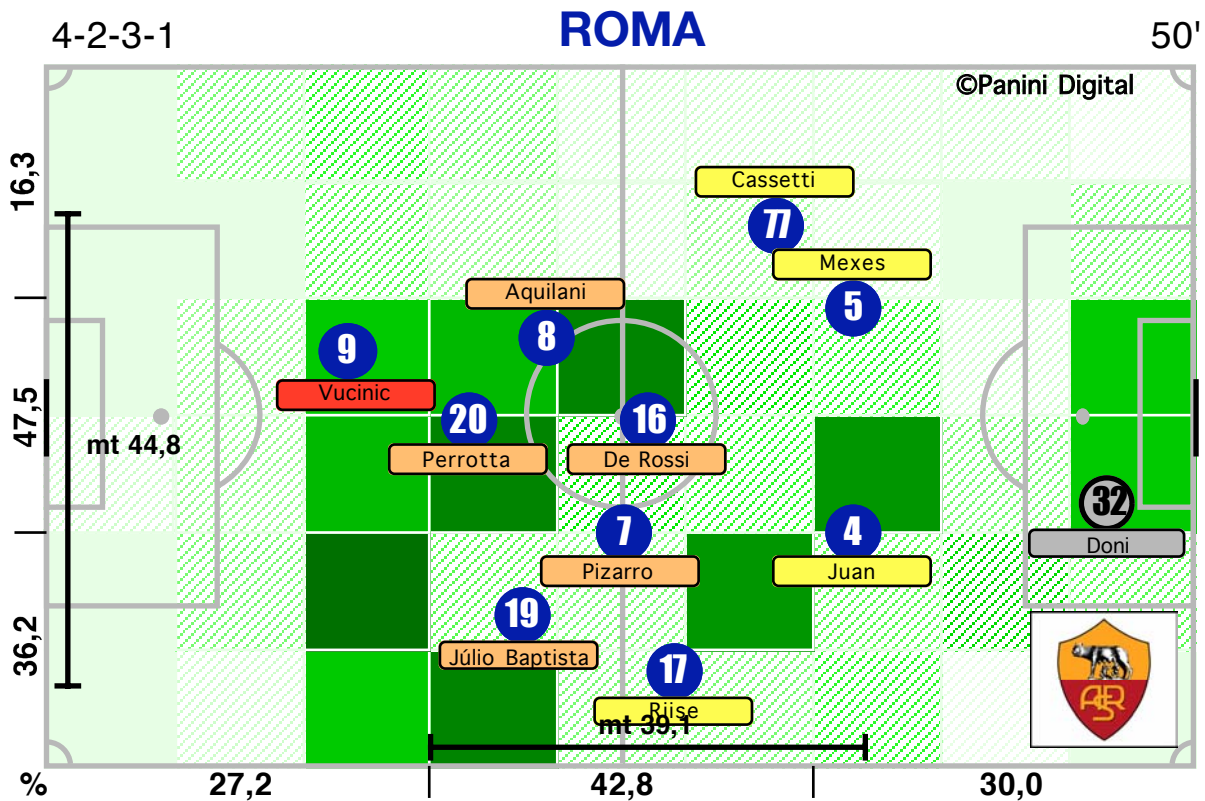

Accelerazioni

PERICOLOSITA'

Palle giocate in zona area

% attacco alla porta

% efficacia piazzati in attacco

Tiri dentro

Occasioni

Incontro	1° tempo	2° tempo
32':18" (51)	12':34" (48)	12':07" (53)
718 (51)	287 (49)	276 (56)
467 (51)	192 (48)	181 (58)
66,5	67,6	68,1
110 (49)	42 (42)	47 (59)
15,3	14,6	17,0
53,5	53,6	55,4
13':51" (49)	5':31" (44)	5':34" (55)
1/23	0/7	1/7
6	0	3
33,4	36,1	34,1
24,4	19,2	26,5
45,3	51,3	45,8
30,2	29,5	27,7
62	30	21
56,6	48,3	58,8
8	4	3
8	0	3
14,4	17,9	15,0
85,6	82,1	85,0
30/229	10/94	16/97
10/36	6/20	3/13
5	4	0
6/14	3/6	0/4
64,3	66,7	50,0
35,7	33,3	50,0
10/17	2/5	5/8
2	0	1
32	9	15
41,6	36,0	44,1
21,1	0,0	33,3
3/16	0/3	3/10
3	0	2

DISPOSIZIONI TATTICHE E DENSITA' DI GIOCO

primo tempo

Supercoppa TIM 2008
INTER-ROMA 2-2 (8-7 dcr)

secondo tempo

COPERTURA TERRITORIALE

INTER

2-2

ROMA