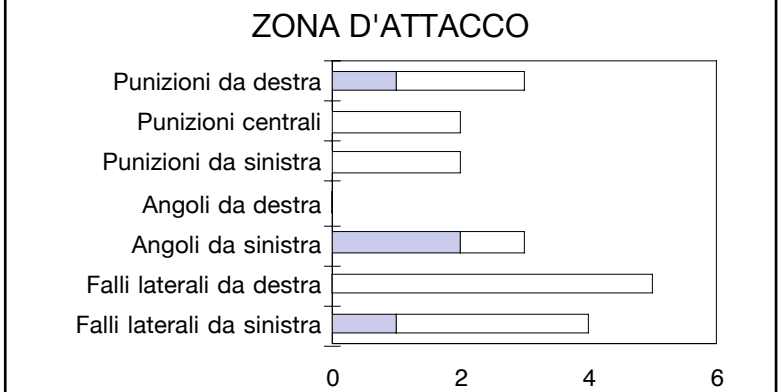

COME SI ARRIVA AL TIRO

DA DOVE SI TIRA

COME SI TIRA

○ primo tempo secondo tempo supplementari
 sviluppo calcio piazzato azione di gioco

ESITO DEI TIRI

EFFICACIA PALLE INATTIVE

ROMA

STUDIO FINALIZZAZIONI

Tiri: 16

Tiri dentro: 3

Reti: 2

Occasioni: 3

ANDAMENTO DEI TIRI NEL TEMPO

COME SI ARRIVA AL TIRO

DA DOVE SI TIRA

COME SI TIRA

○ primo tempo □ secondo tempo ○ supplementari
 ● sviluppo calcio piazzato ● azione di gioco

ESITO DEI TIRI

EFFICACIA PALLE INATTIVE

FLUSSI DI GIOCO

INTER

DA	A	Júlio César	Maxwell	Maicon	Burdisso	Cambiasso	Zanetti	Stankovic	Figo	Muntari	Mancini	Ibrahimovic	Rivas Nelson	Jimenez	Barwuah Balotelli	RIUSCITI	
		12	6	13	16	19	4	5	7	20	33	8	24	11	45		
Júlio César	12	-	2	-	1	2	-	-	-	3	1	3	1	1	-	14	40%
Maxwell	6	-	-	1	1	5	2	9	5	9	15	8	1	3	9	68	78%
Maicon	13	-	1	-	2	1	6	5	11	2	4	5	2	2	-	41	63%
Burdisso	16	3	2	2	-	3	1	2	1	-	1	-	-	-	-	15	63%
Cambiasso	19	1	5	1	4	-	3	2	-	6	2	1	3	1	1	30	75%
Zanetti	4	-	6	6	-	3	-	7	1	4	1	6	1	4	3	42	79%
Stankovic	5	1	16	6	1	8	8	-	2	6	4	5	1	1	4	63	79%
Figo	7	-	3	3	-	-	3	4	-	2	5	4	-	-	-	24	59%
Muntari	20	1	6	2	1	2	2	13	3	-	2	11	1	-	1	45	74%
Mancini	33	-	6	4	-	-	-	5	4	3	-	6	-	-	-	28	65%
Ibrahimovic	8	-	4	4	-	-	6	2	6	4	3	-	-	-	2	31	52%
Rivas Nelson	24	2	1	4	-	2	1	2	-	-	-	-	3	-	-	15	88%
Jimenez	11	-	2	3	-	-	2	1	-	2	-	1	1	1	1	13	59%
Barwuah Balotelli	45	-	3	-	-	-	2	2	-	2	-	3	-	-	-	12	39%
TOTALI		8	57	36	10	26	36	54	33	43	38	53	11	15	21	441	67%