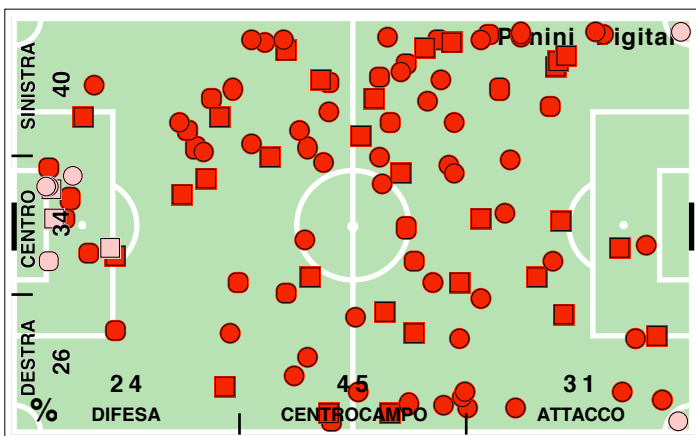

DISPOSIZIONI TATTICHE E DENSITA' DI GIOCO

primo tempo

Supercoppa TIM 2008
INTER-ROMA 2-2 (8-7 dcr)

secondo tempo

COPERTURA TERRITORIALE

INTER

2-2

ROMA

8-7 dcr

PALLE RECUPERATE

FALLI COMMESSI

GIocate UTILI

Supercoppa TIM 2008
INTER-ROMA 2-2 (8-7 dcr)

INTER

2-2

ROMA

8-7 dcr

PASSAGGI LUNGI

DRIBBLING

CROSS SU AZIONE

INTER

STUDIO FINALIZZAZIONI

Tiri: 20	Tiri dentro: 10	Reti: 2	Occasioni: 8
----------	-----------------	---------	--------------

ANDAMENTO DEI TIRI NEL TEMPO