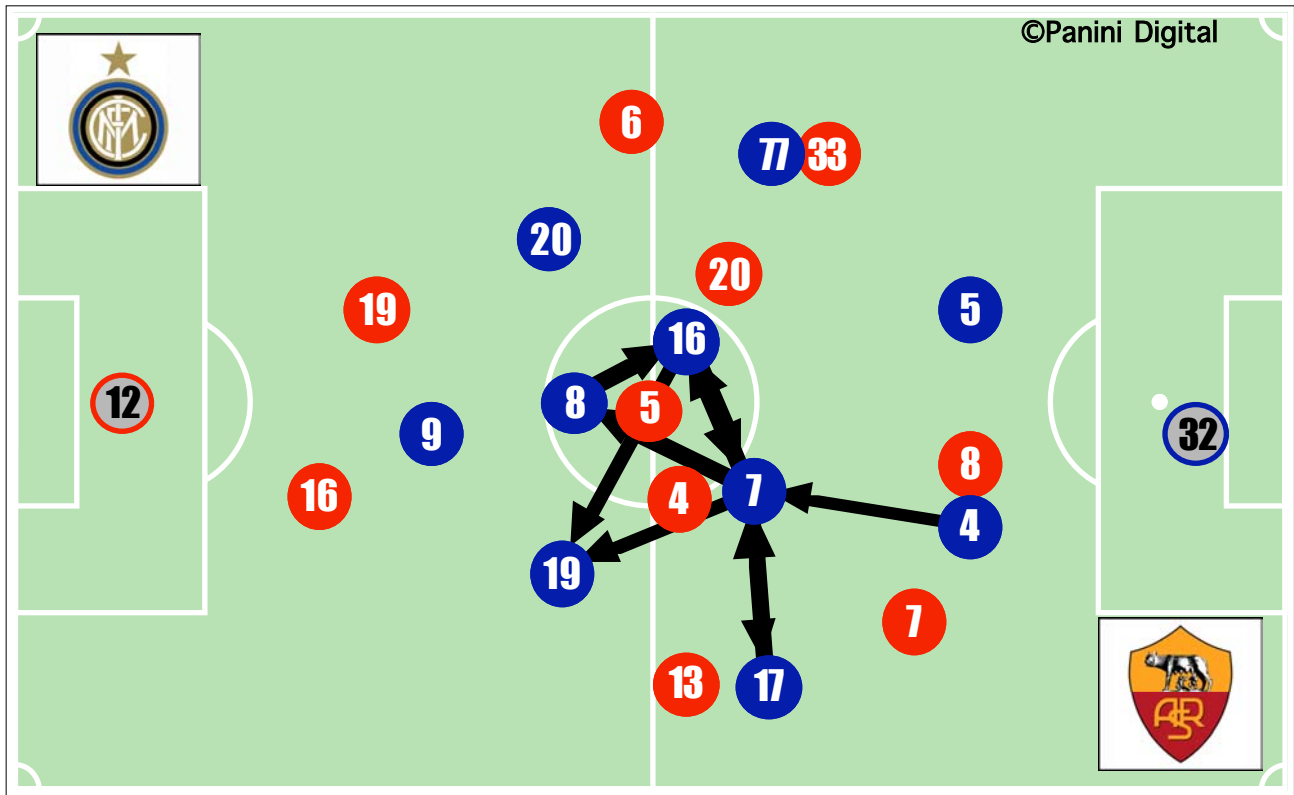

Supercoppa TIM 2008
INTER-ROMA 2-2 (8-7 dcr)

ROMA

DA	A	Doni 32	Juan 4	Mexes 5	Riise 17	Cassetti 77	Pizarro Cortes 7	Aquilani 8	De Rossi 16	Júlio Baptista 19	Perrotta 20	Vucinic 9	Tonetto 22	Okaka Chuka 89	Totti 10	RIUSCITI	
Doni 32			3	1	3	1	3	-	1	-	-	1	1	-	-	14	41%
Juan 4		1		7	3	-	13	2	2	3	2	1	2	-	-	36	80%
Mexes 5		-	3		1	4	3	2	7	-	-	5	1	-	-	26	59%
Riise 17		-	2	-		-	18	5	3	8	1	3	-	-	-	40	71%
Cassetti 77		3	2	3	-		2	1	11	2	6	2	-	2	1	35	56%
Pizarro Cortes 7		-	6	5	14	6		16	15	14	7	6	1	1	2	93	81%
Aquilani 8		-	-	-	2	11	5		15	4	4	1	-	-	-	42	78%
De Rossi 16		1	3	3	4	4	19	10		13	2	4	3	2	2	70	76%
Júlio Baptista 19		-	-	-	5	3	6	5	2		2	9	1	2	1	36	56%
Perrotta 20		-	1	-	-	4	8	4	3	1		5	1	-	-	27	79%
Vucinic 9		-	-	1	-	1	2	1	7	4	3		1	1	2	23	43%
Tonetto 22		-	1	1	-	-	3	-	-	3	1	3		-	-	12	55%
Okaka Chuka 89		-	-	-	-	1	2	-	-	2	-	1	-		-	6	46%
Totti 10		-	-	-	-	1	1	-	1	-	-	2	-	2		7	54%
TOTALI		5	21	21	32	36	85	46	67	54	28	43	11	10	8	467	67%