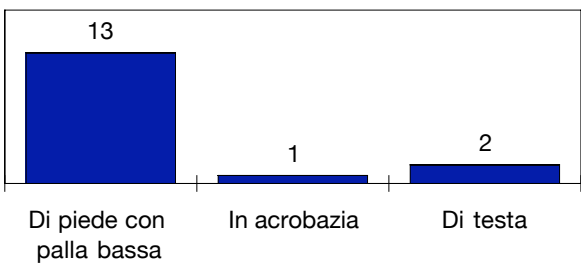

COME SI ARRIVA AL TIRO

DA DOVE SI TIRA

COME SI TIRA

○ primo tempo secondo tempo supplementari
 sviluppo calcio piazzato azione di gioco

ESITO DEI TIRI

EFFICACIA PALLE INATTIVE

ROMA

STUDIO FINALIZZAZIONI

Tiri: 16

Tiri dentro: 3

Reti: 2

Occasioni: 3

ANDAMENTO DEI TIRI NEL TEMPO

COME SI ARRIVA AL TIRO

DA DOVE SI TIRA

COME SI TIRA

○ primo tempo □ secondo tempo ○ supplementari
 ● sviluppo calcio piazzato ● azione di gioco

ESITO DEI TIRI

EFFICACIA PALLE INATTIVE

FLUSSI DI GIOCO

INTER

DA	A	Júlio César	Maxwell	Maicon	Burdisso	Cambiasso	Zanetti	Stankovic	Figo	Muntari	Mancini	Ibrahimovic	Rivas Nelson	Jimenez	Barwuah Balotelli	RIUSCITI	
		12	6	13	16	19	4	5	7	20	33	8	24	11	45		
Júlio César	12	-	2	-	1	2	-	-	-	3	1	3	1	1	-	14	40%
Maxwell	6	-	-	1	1	5	2	9	5	9	15	8	1	3	9	68	78%
Maicon	13	-	1	-	2	1	6	5	11	2	4	5	2	2	-	41	63%
Burdisso	16	3	2	2	-	3	1	2	1	-	1	-	-	-	-	15	63%
Cambiasso	19	1	5	1	4	-	3	2	-	6	2	1	3	1	1	30	75%
Zanetti	4	-	6	6	-	3	-	7	1	4	1	6	1	4	3	42	79%
Stankovic	5	1	16	6	1	8	8	-	2	6	4	5	1	1	4	63	79%
Figo	7	-	3	3	-	-	3	4	-	2	5	4	-	-	-	24	59%
Muntari	20	1	6	2	1	2	2	13	3	-	2	11	1	-	1	45	74%
Mancini	33	-	6	4	-	-	-	5	4	3	-	6	-	-	-	28	65%
Ibrahimovic	8	-	4	4	-	-	6	2	6	4	3	-	-	-	2	31	52%
Rivas Nelson	24	2	1	4	-	2	1	2	-	-	-	-	3	-	-	15	88%
Jimenez	11	-	2	3	-	-	2	1	-	2	-	1	1	1	1	13	59%
Barwuah Balotelli	45	-	3	-	-	-	2	2	-	2	-	3	-	-	-	12	39%
TOTALI		8	57	36	10	26	36	54	33	43	38	53	11	15	21	441	67%