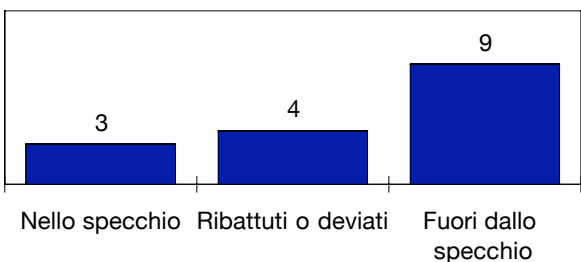

Tiri: 16

Tiri dentro: 3

Reti: 2

Occasioni: 3

ANDAMENTO DEI TIRI NEL TEMPO

COME SI ARRIVA AL TIRO

DA DOVE SI TIRA

COME SI TIRA

○ primo tempo □ secondo tempo ○ supplementari
 ● sviluppo calcio piazzato ● azione di gioco

ESITO DEI TIRI

EFFICACIA PALLE INATTIVE

FLUSSI DI GIOCO

INTER

DA	A	Júlio César	Maxwell	Maicon	Burdisso	Cambiasso	Zanetti	Stankovic	Figo	Muntari	Mancini	Ibrahimovic	Rivas Nelson	Jimenez	Barwuah Balotelli	RIUSCITI	
		12	6	13	16	19	4	5	7	20	33	8	24	11	45		
Júlio César	12	-	2	-	1	2	-	-	-	3	1	3	1	1	-	14	40%
Maxwell	6	-	-	1	1	5	2	9	5	9	15	8	1	3	9	68	78%
Maicon	13	-	1	-	2	1	6	5	11	2	4	5	2	2	-	41	63%
Burdisso	16	3	2	2	-	3	1	2	1	-	1	-	-	-	-	15	63%
Cambiasso	19	1	5	1	4	-	3	2	-	6	2	1	3	1	1	30	75%
Zanetti	4	-	6	6	-	3	-	7	1	4	1	6	1	4	3	42	79%
Stankovic	5	1	16	6	1	8	8	-	2	6	4	5	1	1	4	63	79%
Figo	7	-	3	3	-	-	3	4	-	2	5	4	-	-	-	24	59%
Muntari	20	1	6	2	1	2	2	13	3	-	2	11	1	-	1	45	74%
Mancini	33	-	6	4	-	-	-	5	4	3	-	6	-	-	-	28	65%
Ibrahimovic	8	-	4	4	-	-	6	2	6	4	3	-	-	-	2	31	52%
Rivas Nelson	24	2	1	4	-	2	1	2	-	-	-	-	3	-	-	15	88%
Jimenez	11	-	2	3	-	-	2	1	-	2	-	1	1	1	1	13	59%
Barwuah Balotelli	45	-	3	-	-	-	2	2	-	2	-	3	-	-	-	12	39%
TOTALI		8	57	36	10	26	36	54	33	43	38	53	11	15	21	441	67%