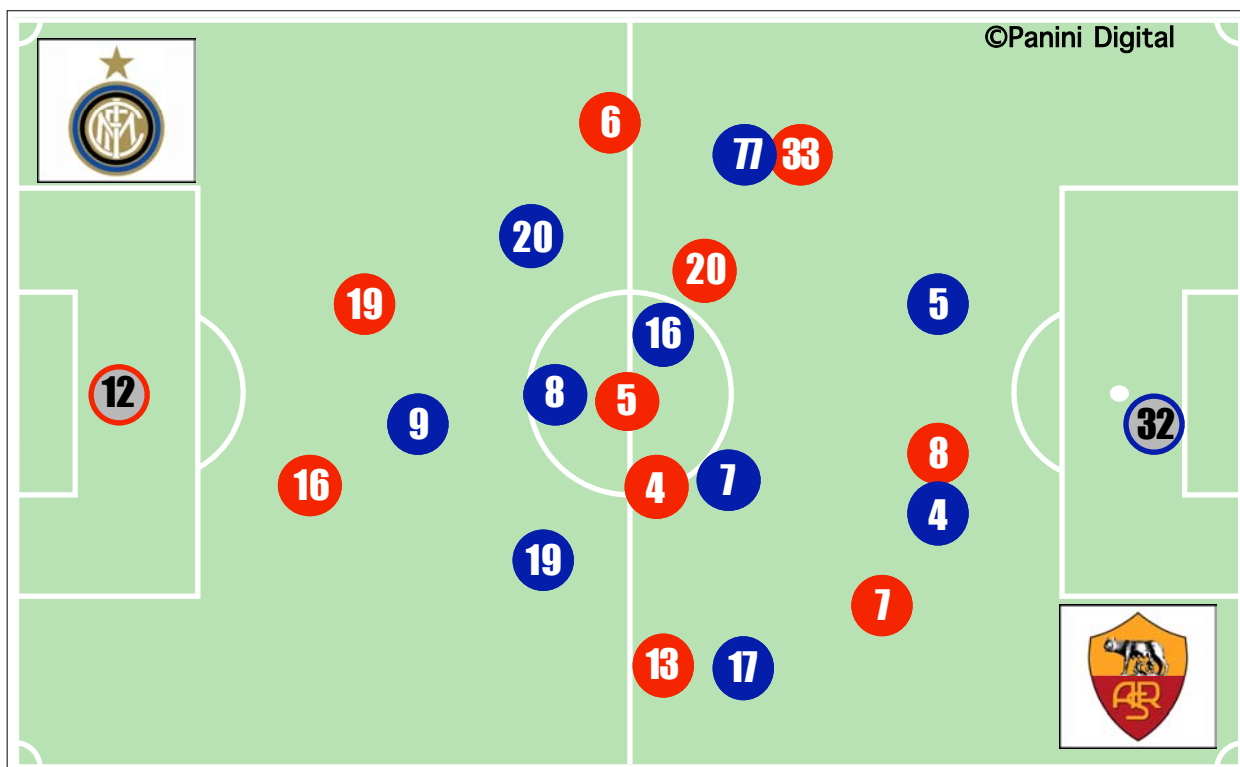

FORMAZIONI E DISPOSIZIONI TATTICHE

INTER

127'	P	Júlio César	12		
127'	D	Maxwell	6		
127'	D	Macon	13		
91'	D	Burdisso Nicolás Andrés	16	91°	
127'	D	Cambiasso Esteban Matías	19		
127'	C	Zanetti Javier Adelmar	4		
127°	127'	C	Stankovic Dejan	5	
67'	C	Figo	7	67°	
127'	C	Muntari Sulley Ali	20		
72'	C	Mancini	33	72°	
40°	127'	A	Ibrahimovic Zlatan	8	
113°	60'	C	Barwuah Balotelli Mario	45	67°
55'	C	Jimenez Luis Antonio	11	72°	
36'	D	Rivas Nelson Enrique López	24	91°	
	P	Toldo Francesco	1		
	C	Pelé	30		
	A	Cruz Julio Ricardo	9		
	A	Crespo Hernan Jorge	18		

ROMA

32	Doni	P	127'	
4	Juan	D	127'	
5	Mexes Philippe	D	127'	
79°	17	Riise John Arne	D	79'
85°	77	Cassetti Marco	D	127'
31°	7	Pizarro Cortes David Marcelo	C	127'
89°	8	Aquilani Alberto	C	89'
	16	De Rossi Daniele	C	127'
	19	Júlio Baptista	C	127'
86°	20	Perrotta Simone	C	86'
12°	9	Vucinic Mirko	A	127'
79°	22	Tonetto Max	D	48'
86°	10	Totti Francesco	A	41'
89°	89	Okaka Chuka Stefano	C	38'
	25	Arthur	P	
	2	Panucci Christian	D	
	15	Loria Simone	D	
	33	Brighi Matteo	C	

Allenatore
Mourinho

Allenatore
Luciano Spalletti