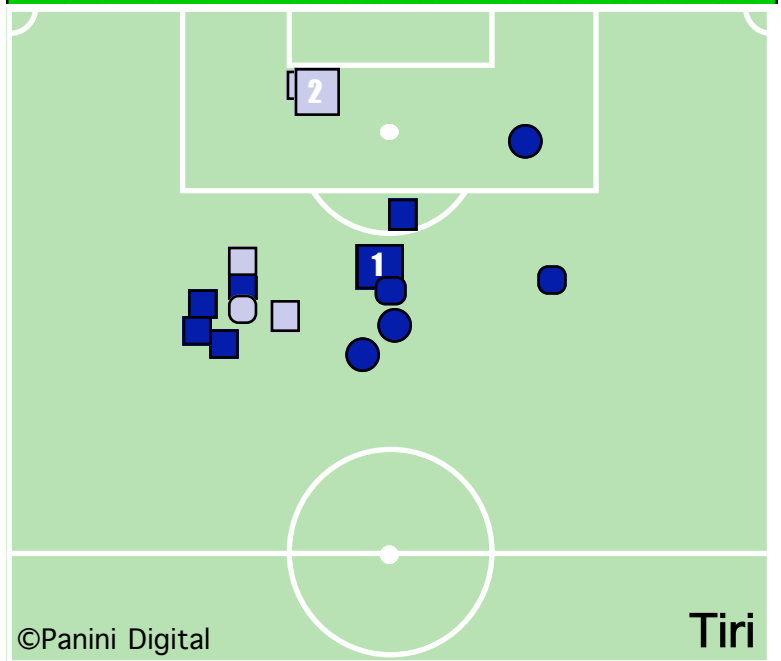

Tiri: 16

Tiri dentro: 3

Reti: 2

Occasioni: 3

ANDAMENTO DEI TIRI NEL TEMPO

COME SI ARRIVA AL TIRO

DA DOVE SI TIRA

COME SI TIRA

○ primo tempo □ secondo tempo ○ supplementari
 ● sviluppo calcio piazzato ● azione di gioco

ESITO DEI TIRI

EFFICACIA PALLE INATTIVE

FLUSSI DI GIOCO

INTER

DA	A	Júlio César	Maxwell	Maicon	Burdisso	Cambiasso	Zanetti	Stankovic	Figo	Muntari	Mancini	Ibrahimovic	Rivas Nelson	Jimenez	Barwuah Balotelli	RIUSCITI	
		12	6	13	16	19	4	5	7	20	33	8	24	11	45		
Júlio César	12	-	2	-	1	2	-	-	-	3	1	3	1	1	-	14	40%
Maxwell	6	-	-	1	1	5	2	9	5	9	15	8	1	3	9	68	78%
Maicon	13	-	1	-	2	1	6	5	11	2	4	5	2	2	-	41	63%
Burdisso	16	3	2	2	-	3	1	2	1	-	1	-	-	-	-	15	63%
Cambiasso	19	1	5	1	4	-	3	2	-	6	2	1	3	1	1	30	75%
Zanetti	4	-	6	6	-	3	-	7	1	4	1	6	1	4	3	42	79%
Stankovic	5	1	16	6	1	8	8	-	2	6	4	5	1	1	4	63	79%
Figo	7	-	3	3	-	-	3	4	-	2	5	4	-	-	-	24	59%
Muntari	20	1	6	2	1	2	2	13	3	-	2	11	1	-	1	45	74%
Mancini	33	-	6	4	-	-	-	5	4	3	-	6	-	-	-	28	65%
Ibrahimovic	8	-	4	4	-	-	6	2	6	4	3	-	-	-	2	31	52%
Rivas Nelson	24	2	1	4	-	2	1	2	-	-	-	-	3	-	-	15	88%
Jimenez	11	-	2	3	-	-	2	1	-	2	-	1	1	1	1	13	59%
Barwuah Balotelli	45	-	3	-	-	-	2	2	-	2	-	3	-	-	-	12	39%
TOTALI		8	57	36	10	26	36	54	33	43	38	53	11	15	21	441	67%