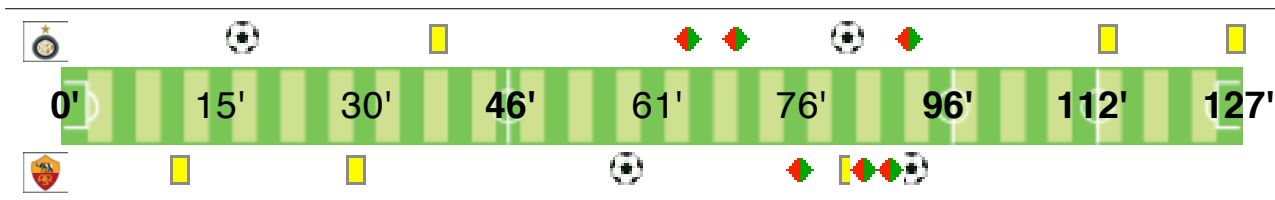

Direttore di gara
Massimiliano Sacconi

Stadio
Giuseppe Meazza (Milano)

Data
24-08-08

Condizioni meteo
Notturna, buone

Condizioni campo
Buone

Durata
127' (46+50+16+15)

Tempo effettivo
63':55"