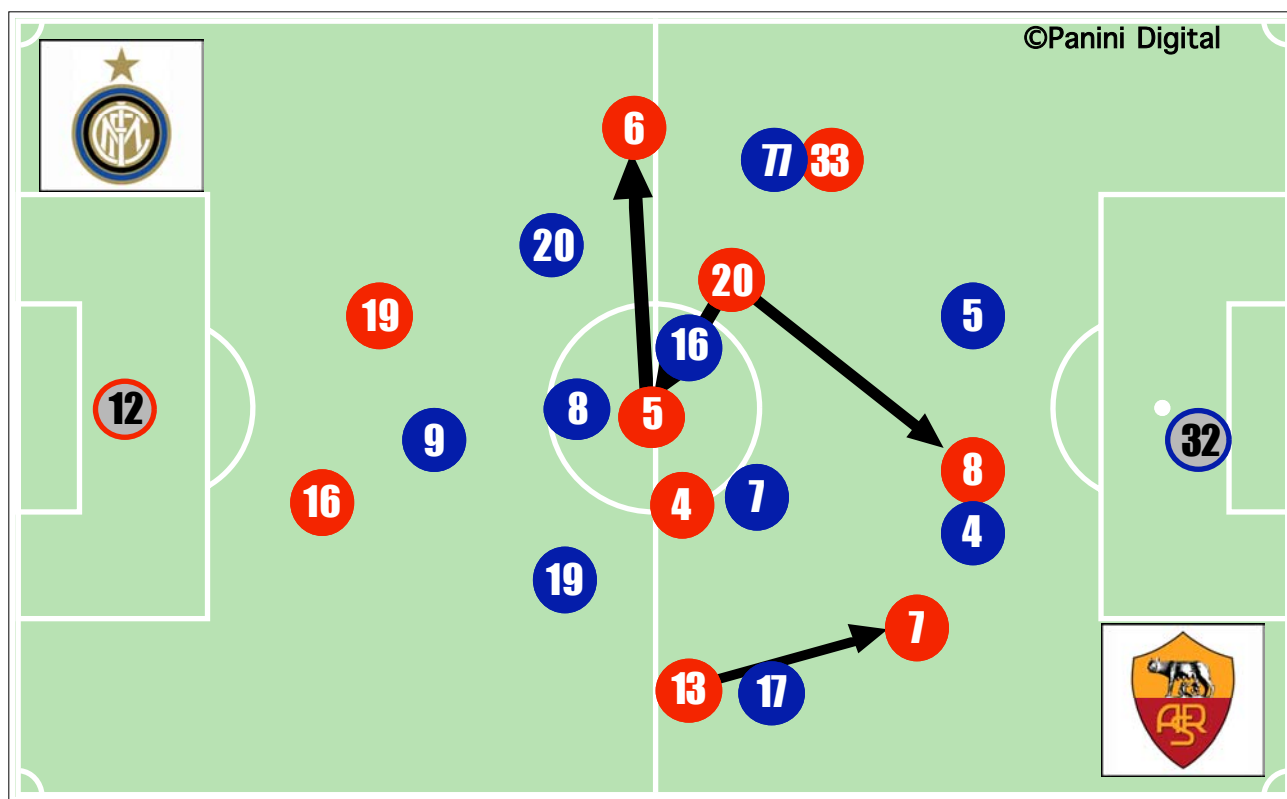

Tiri: 16

Tiri dentro: 3

Reti: 2

Occasioni: 3

ANDAMENTO DEI TIRI NEL TEMPO

COME SI ARRIVA AL TIRO

DA DOVE SI TIRA

COME SI TIRA

○ primo tempo □ secondo tempo ○ supplementari
 ● sviluppo calcio piazzato ● azione di gioco

ESITO DEI TIRI

EFFICACIA PALLE INATTIVE

FLUSSI DI GIOCO

INTER

DA	A	Júlio César	Maxwell	Maicon	Burdisso	Cambiasso	Zanetti	Stankovic	Figo	Muntari	Mancini	Ibrahimovic	Rivas Nelson	Jimenez	Barwuah Balotelli	RIUSCITI	
		12	6	13	16	19	4	5	7	20	33	8	24	11	45		
Júlio César	12	-	2	-	1	2	-	-	-	3	1	3	1	1	-	14	40%
Maxwell	6	-	-	1	1	5	2	9	5	9	15	8	1	3	9	68	78%
Maicon	13	-	1	-	2	1	6	5	11	2	4	5	2	2	-	41	63%
Burdisso	16	3	2	2	-	3	1	2	1	-	1	-	-	-	-	15	63%
Cambiasso	19	1	5	1	4	-	3	2	-	6	2	1	3	1	1	30	75%
Zanetti	4	-	6	6	-	3	-	7	1	4	1	6	1	4	3	42	79%
Stankovic	5	1	16	6	1	8	8	-	2	6	4	5	1	1	4	63	79%
Figo	7	-	3	3	-	-	3	4	-	2	5	4	-	-	-	24	59%
Muntari	20	1	6	2	1	2	2	13	3	-	2	11	1	-	1	45	74%
Mancini	33	-	6	4	-	-	-	5	4	3	-	6	-	-	-	28	65%
Ibrahimovic	8	-	4	4	-	-	6	2	6	4	3	-	-	-	2	31	52%
Rivas Nelson	24	2	1	4	-	2	1	2	-	-	-	-	3	-	-	15	88%
Jimenez	11	-	2	3	-	-	2	1	-	2	-	1	1	1	1	13	59%
Barwuah Balotelli	45	-	3	-	-	-	2	2	-	2	-	3	-	-	-	12	39%
TOTALI		8	57	36	10	26	36	54	33	43	38	53	11	15	21	441	67%