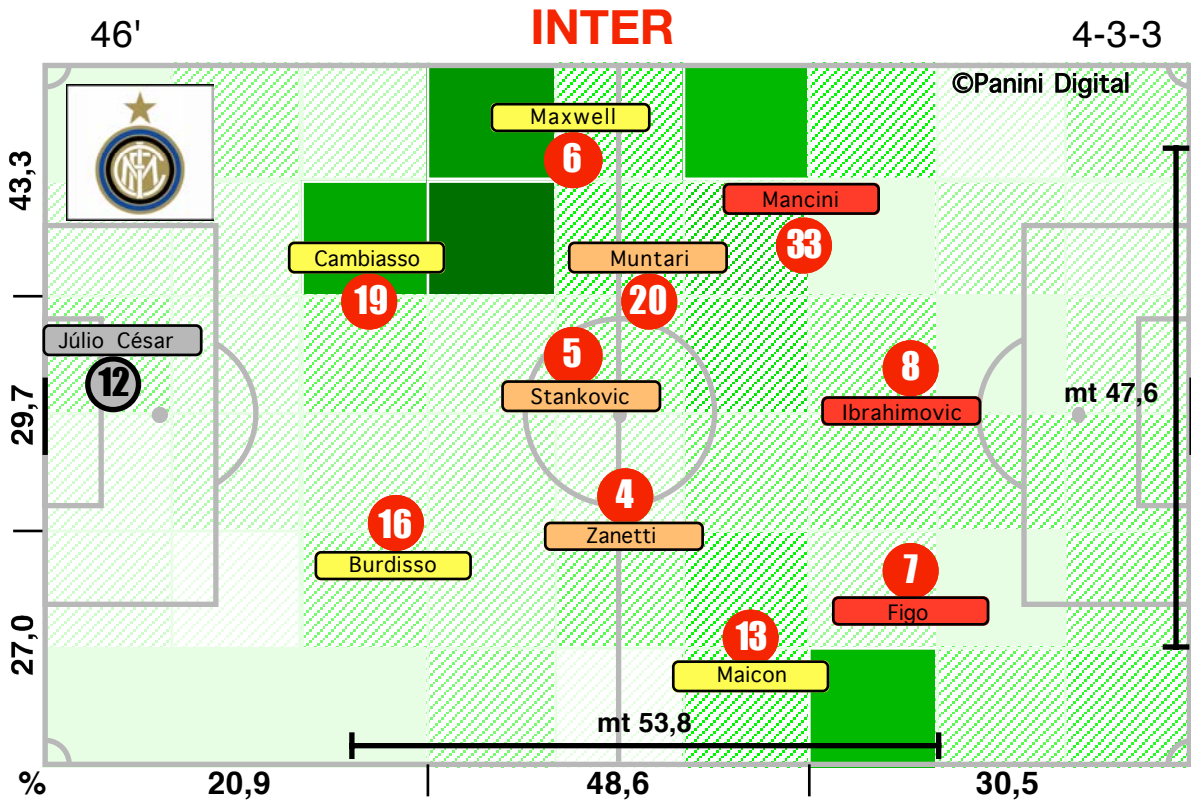

Accelerazioni

PERICOLOSITA'

Palle giocate in zona area

% attacco alla porta

% efficacia piazzati in attacco

Tiri dentro

Occasioni

Incontro	1° tempo	2° tempo
32':18" (51)	12':34" (48)	12':07" (53)
718 (51)	287 (49)	276 (56)
467 (51)	192 (48)	181 (58)
66,5	67,6	68,1
110 (49)	42 (42)	47 (59)
15,3	14,6	17,0
53,5	53,6	55,4
13':51" (49)	5':31" (44)	5':34" (55)
1/23	0/7	1/7
6	0	3
33,4	36,1	34,1
24,4	19,2	26,5
45,3	51,3	45,8
30,2	29,5	27,7
62	30	21
56,6	48,3	58,8
8	4	3
8	0	3
14,4	17,9	15,0
85,6	82,1	85,0
30/229	10/94	16/97
10/36	6/20	3/13
5	4	0
6/14	3/6	0/4
64,3	66,7	50,0
35,7	33,3	50,0
10/17	2/5	5/8
2	0	1
32	9	15
41,6	36,0	44,1
21,1	0,0	33,3
3/16	0/3	3/10
3	0	2

DISPOSIZIONI TATTICHE E DENSITA' DI GIOCO

primo tempo

Supercoppa TIM 2008
INTER-ROMA 2-2 (8-7 dcr)

secondo tempo

COPERTURA TERRITORIALE

INTER

2-2

ROMA