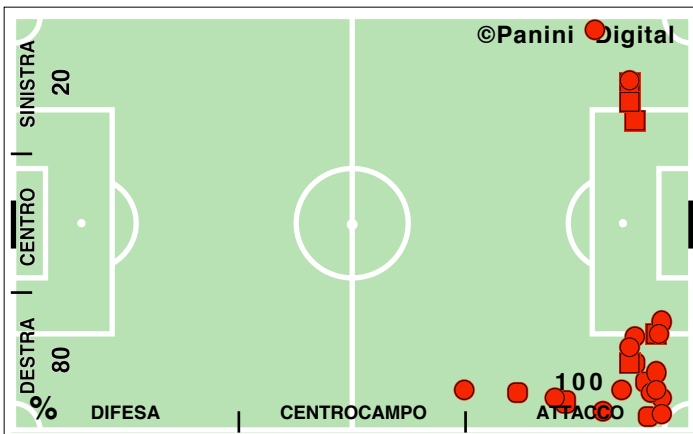

8-7 dcr

PALLE RECUPERATE

FALLI COMMESSI

GIocate UTILI

Supercoppa TIM 2008
INTER-ROMA 2-2 (8-7 dcr)

INTER

2-2

ROMA

8-7 dcr

PASSAGGI LUNGI

DRIBBLING

CROSS SU AZIONE

INTER

STUDIO FINALIZZAZIONI

Tiri: 20	Tiri dentro: 10	Reti: 2	Occasioni: 8
----------	-----------------	---------	--------------

ANDAMENTO DEI TIRI NEL TEMPO

COME SI ARRIVA AL TIRO

DA DOVE SI TIRA

COME SI TIRA

○ primo tempo secondo tempo supplementari
 sviluppo calcio piazzato azione di gioco

ESITO DEI TIRI

EFFICACIA PALLE INATTIVE

ROMA

STUDIO FINALIZZAZIONI