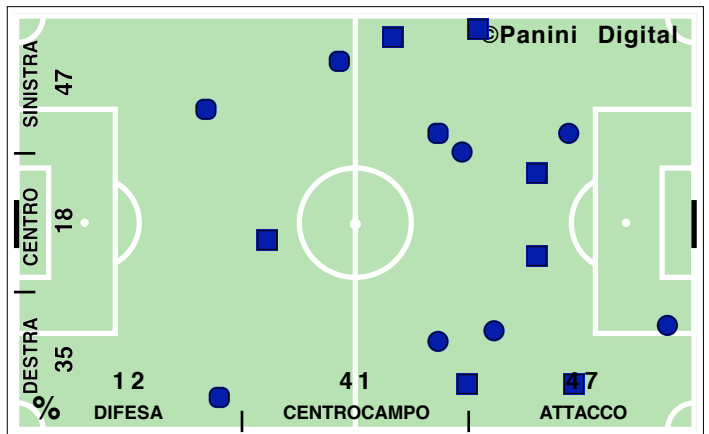

DISPOSIZIONI TATTICHE E DENSITA' DI GIOCO

primo tempo

Supercoppa TIM 2008
INTER-ROMA 2-2 (8-7 dcr)

secondo tempo

COPERTURA TERRITORIALE

INTER

2-2

ROMA

8-7 dcr

PALLE RECUPERATE

FALLI COMMESSI

GIocate UTILI

Supercoppa TIM 2008
INTER-ROMA 2-2 (8-7 dcr)

INTER

2-2

ROMA

8-7 dcr

PASSAGGI LUNGI

DRIBBLING

CROSS SU AZIONE

INTER

STUDIO FINALIZZAZIONI

Tiri: 20	Tiri dentro: 10	Reti: 2	Occasioni: 8
----------	-----------------	---------	--------------

ANDAMENTO DEI TIRI NEL TEMPO