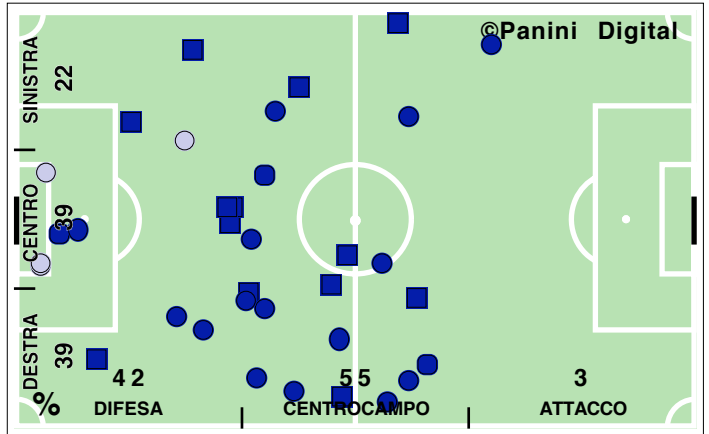

DISPOSIZIONI TATTICHE E DENSITA' DI GIOCO

primo tempo

Supercoppa TIM 2008
INTER-ROMA 2-2 (8-7 dcr)

secondo tempo

COPERTURA TERRITORIALE

INTER

2-2

ROMA

8-7 dcr

PALLE RECUPERATE

FALLI COMMESSI

GIocate UTILI

Supercoppa TIM 2008
INTER-ROMA 2-2 (8-7 dcr)

INTER

2-2

ROMA

8-7 dcr

PASSAGGI LUNGI

DRIBBLING

CROSS SU AZIONE

INTER

STUDIO FINALIZZAZIONI

Tiri: 20	Tiri dentro: 10	Reti: 2	Occasioni: 8
----------	-----------------	---------	--------------

ANDAMENTO DEI TIRI NEL TEMPO