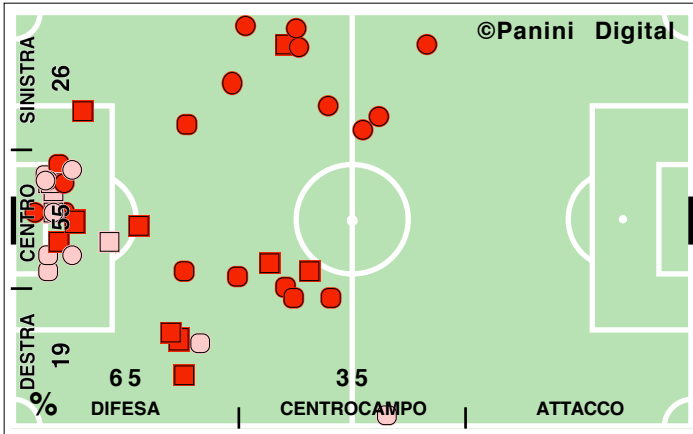

DISPOSIZIONI TATTICHE E DENSITA' DI GIOCO

primo tempo

Supercoppa TIM 2008
INTER-ROMA 2-2 (8-7 dcr)

secondo tempo

COPERTURA TERRITORIALE

INTER

2-2

ROMA

8-7 dcr

PALLE RECUPERATE

FALLI COMMESSI

GIocate UTILI

Supercoppa TIM 2008
INTER-ROMA 2-2 (8-7 dcr)

INTER

2-2

ROMA

8-7 dcr

PASSAGGI LUNGI

DRIBBLING

CROSS SU AZIONE

INTER

STUDIO FINALIZZAZIONI

Tiri: 20	Tiri dentro: 10	Reti: 2	Occasioni: 8
----------	-----------------	---------	--------------

ANDAMENTO DEI TIRI NEL TEMPO