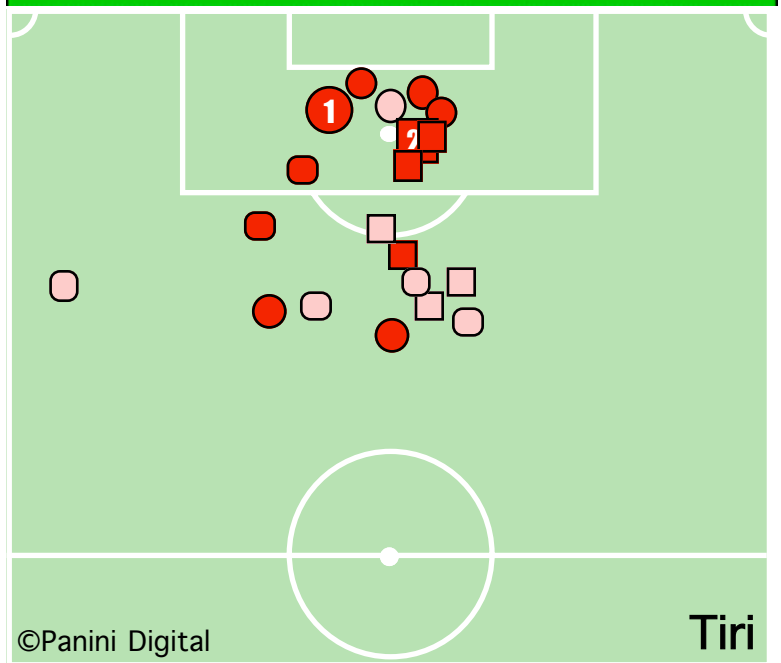

DA DOVE SI TIRA