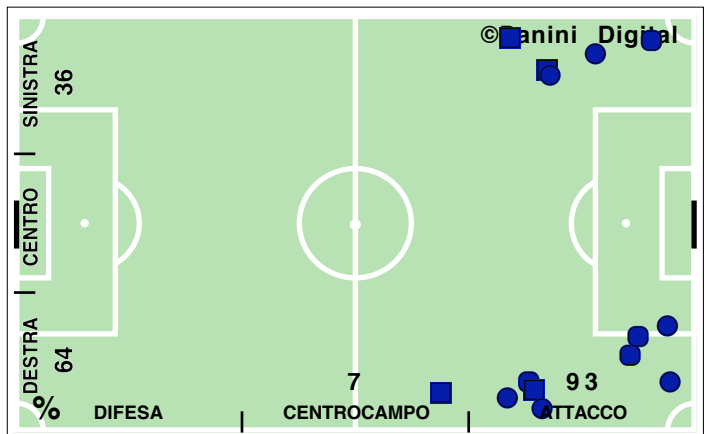

8-7 dcr

PASSAGGI LUNGI

DRIBBLING

CROSS SU AZIONE

INTER

STUDIO FINALIZZAZIONI

Tiri: 20	Tiri dentro: 10	Reti: 2	Occasioni: 8
----------	-----------------	---------	--------------

ANDAMENTO DEI TIRI NEL TEMPO