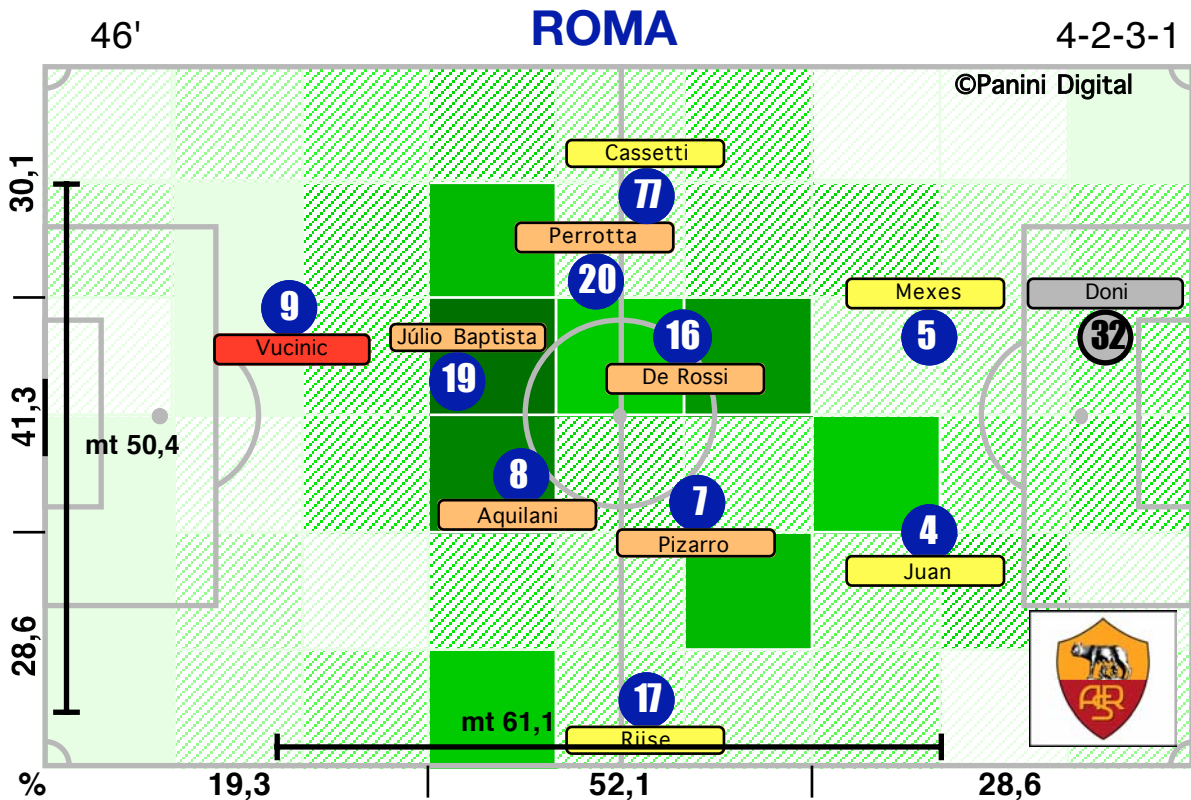

Accelerazioni

PERICOLOSITA'

Palle giocate in zona area

% attacco alla porta

% efficacia piazzati in attacco

Tiri dentro

Occasioni

Incontro	1° tempo	2° tempo
32':18" (51)	12':34" (48)	12':07" (53)
718 (51)	287 (49)	276 (56)
467 (51)	192 (48)	181 (58)
66,5	67,6	68,1
110 (49)	42 (42)	47 (59)
15,3	14,6	17,0
53,5	53,6	55,4
13':51" (49)	5':31" (44)	5':34" (55)
1/23	0/7	1/7
6	0	3
33,4	36,1	34,1
24,4	19,2	26,5
45,3	51,3	45,8
30,2	29,5	27,7
62	30	21
56,6	48,3	58,8
8	4	3
8	0	3
14,4	17,9	15,0
85,6	82,1	85,0
30/229	10/94	16/97
10/36	6/20	3/13
5	4	0
6/14	3/6	0/4
64,3	66,7	50,0
35,7	33,3	50,0
10/17	2/5	5/8
2	0	1
32	9	15
41,6	36,0	44,1
21,1	0,0	33,3
3/16	0/3	3/10
3	0	2

DISPOSIZIONI TATTICHE E DENSITA' DI GIOCO

primo tempo

Supercoppa TIM 2008
INTER-ROMA 2-2 (8-7 dcr)

secondo tempo

COPERTURA TERRITORIALE

INTER

2-2

ROMA