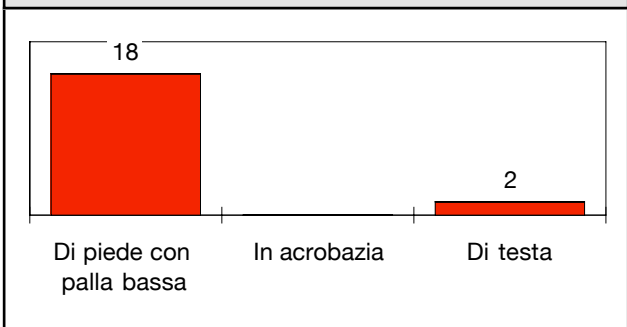

COME SI TIRA