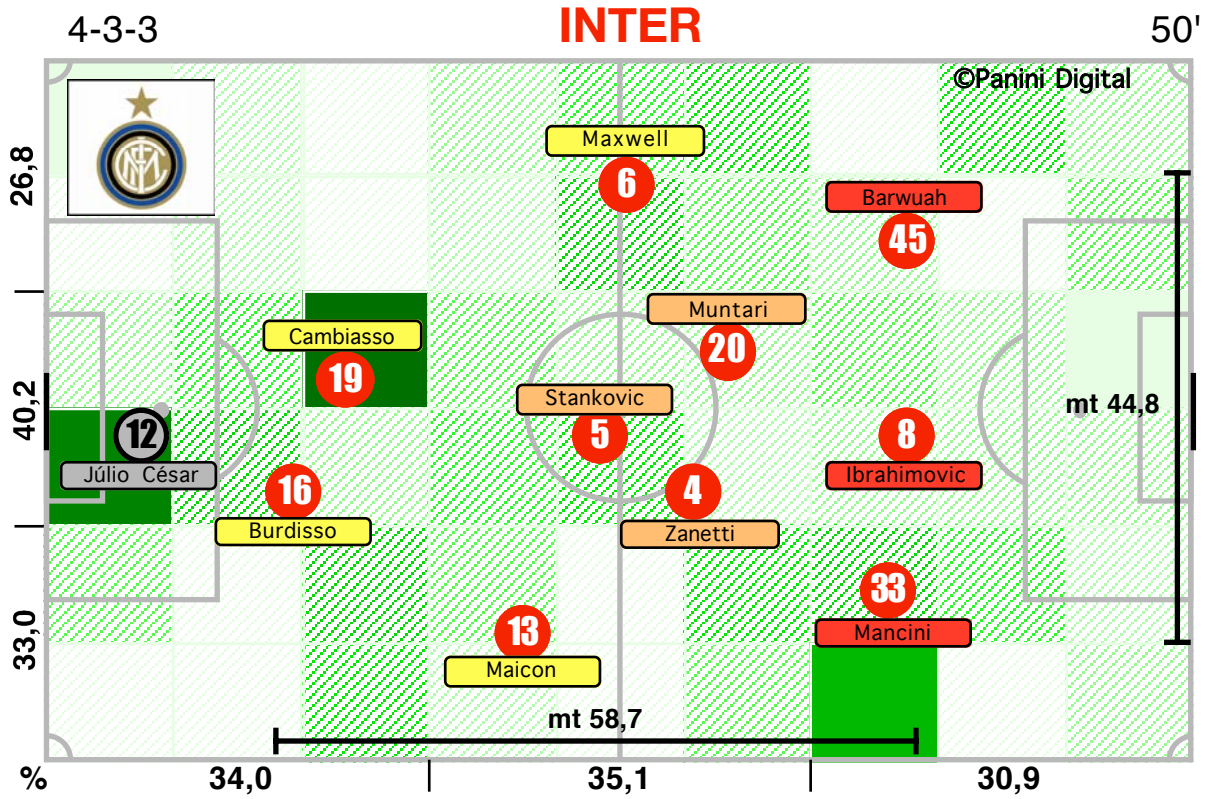

Accelerazioni

PERICOLOSITA'

Palle giocate in zona area

% attacco alla porta

% efficacia piazzati in attacco

Tiri dentro

Occasioni

Incontro	1° tempo	2° tempo
32':18" (51)	12':34" (48)	12':07" (53)
718 (51)	287 (49)	276 (56)
467 (51)	192 (48)	181 (58)
66,5	67,6	68,1
110 (49)	42 (42)	47 (59)
15,3	14,6	17,0
53,5	53,6	55,4
13':51" (49)	5':31" (44)	5':34" (55)
1/23	0/7	1/7
6	0	3
33,4	36,1	34,1
24,4	19,2	26,5
45,3	51,3	45,8
30,2	29,5	27,7
62	30	21
56,6	48,3	58,8
8	4	3
8	0	3
14,4	17,9	15,0
85,6	82,1	85,0
30/229	10/94	16/97
10/36	6/20	3/13
5	4	0
6/14	3/6	0/4
64,3	66,7	50,0
35,7	33,3	50,0
10/17	2/5	5/8
2	0	1
32	9	15
41,6	36,0	44,1
21,1	0,0	33,3
3/16	0/3	3/10
3	0	2

DISPOSIZIONI TATTICHE E DENSITA' DI GIOCO

primo tempo

Supercoppa TIM 2008
INTER-ROMA 2-2 (8-7 dcr)

secondo tempo

COPERTURA TERRITORIALE

INTER

2-2

ROMA