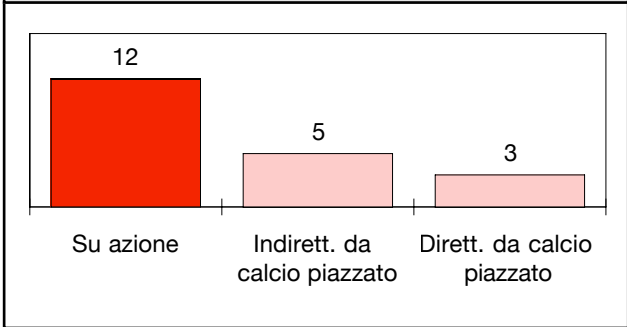

COME SI ARRIVA AL TIRO