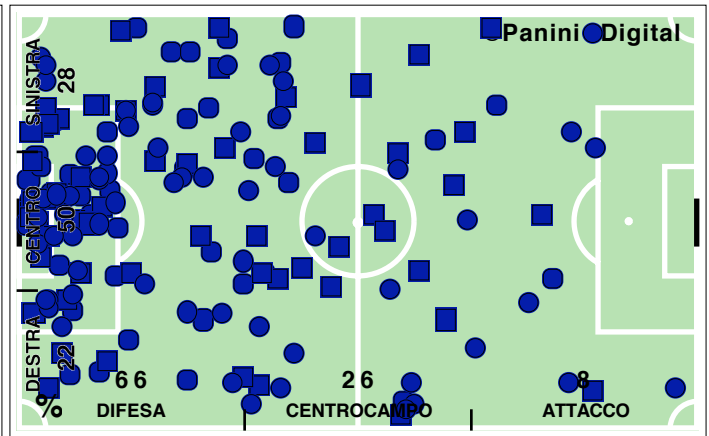

Accelerazioni

PERICOLOSITA'

Palle giocate in zona area

% attacco alla porta

% efficacia piazzati in attacco

Tiri dentro

Occasioni

Incontro	1° tempo	2° tempo
32':18" (51)	12':34" (48)	12':07" (53)
718 (51)	287 (49)	276 (56)
467 (51)	192 (48)	181 (58)
66,5	67,6	68,1
110 (49)	42 (42)	47 (59)
15,3	14,6	17,0
53,5	53,6	55,4
13':51" (49)	5':31" (44)	5':34" (55)
1/23	0/7	1/7
6	0	3
33,4	36,1	34,1
24,4	19,2	26,5
45,3	51,3	45,8
30,2	29,5	27,7
62	30	21
56,6	48,3	58,8
8	4	3
8	0	3
14,4	17,9	15,0
85,6	82,1	85,0
30/229	10/94	16/97
10/36	6/20	3/13
5	4	0
6/14	3/6	0/4
64,3	66,7	50,0
35,7	33,3	50,0
10/17	2/5	5/8
2	0	1
32	9	15
41,6	36,0	44,1
21,1	0,0	33,3
3/16	0/3	3/10
3	0	2

DISPOSIZIONI TATTICHE E DENSITA' DI GIOCO

primo tempo

Supercoppa TIM 2008
INTER-ROMA 2-2 (8-7 dcr)

secondo tempo

COPERTURA TERRITORIALE

INTER

2-2

ROMA

8-7 dcr

PALLE RECUPERATE

FALLI COMMESSI

GIocate UTILI

Supercoppa TIM 2008
INTER-ROMA 2-2 (8-7 dcr)

INTER

2-2

ROMA