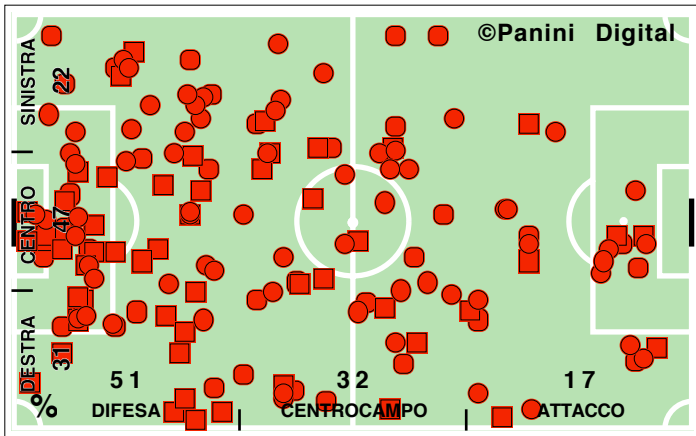

Accelerazioni

PERICOLOSITA'

Palle giocate in zona area

% attacco alla porta

% efficacia piazzati in attacco

Tiri dentro

Occasioni

Incontro	1° tempo	2° tempo
32':18" (51)	12':34" (48)	12':07" (53)
718 (51)	287 (49)	276 (56)
467 (51)	192 (48)	181 (58)
66,5	67,6	68,1
110 (49)	42 (42)	47 (59)
15,3	14,6	17,0
53,5	53,6	55,4
13':51" (49)	5':31" (44)	5':34" (55)
1/23	0/7	1/7
6	0	3
33,4	36,1	34,1
24,4	19,2	26,5
45,3	51,3	45,8
30,2	29,5	27,7
62	30	21
56,6	48,3	58,8
8	4	3
8	0	3
14,4	17,9	15,0
85,6	82,1	85,0
30/229	10/94	16/97
10/36	6/20	3/13
5	4	0
6/14	3/6	0/4
64,3	66,7	50,0
35,7	33,3	50,0
10/17	2/5	5/8
2	0	1
32	9	15
41,6	36,0	44,1
21,1	0,0	33,3
3/16	0/3	3/10
3	0	2

DISPOSIZIONI TATTICHE E DENSITA' DI GIOCO

primo tempo

Supercoppa TIM 2008
INTER-ROMA 2-2 (8-7 dcr)

secondo tempo

COPERTURA TERRITORIALE

INTER

2-2

ROMA

8-7 dcr

PALLE RECUPERATE

FALLI COMMESSI

GIocate UTILI

Supercoppa TIM 2008
INTER-ROMA 2-2 (8-7 dcr)

INTER

2-2

ROMA