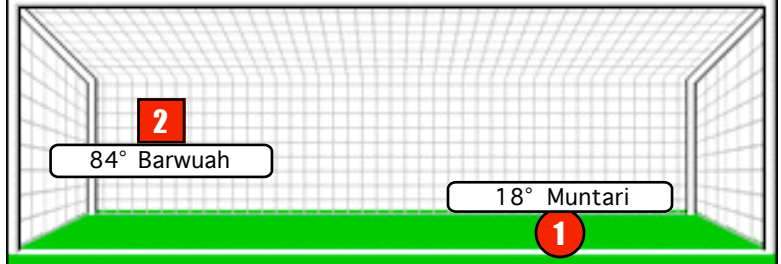

COME SI ARRIVA AL TIRO