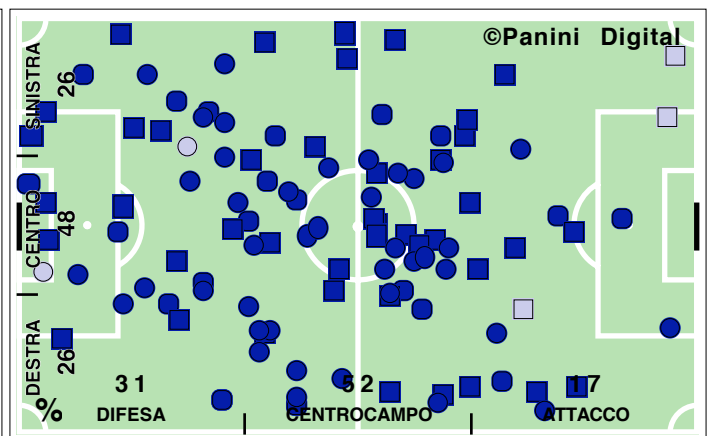

DISPOSIZIONI TATTICHE E DENSITA' DI GIOCO

primo tempo

Supercoppa TIM 2008
INTER-ROMA 2-2 (8-7 dcr)

secondo tempo

COPERTURA TERRITORIALE

INTER

2-2

ROMA

8-7 dcr

PALLE RECUPERATE

FALLI COMMESSI

GIocate UTILI

Supercoppa TIM 2008
INTER-ROMA 2-2 (8-7 dcr)

INTER

2-2

ROMA

8-7 dcr

PASSAGGI LUNGI

DRIBBLING

CROSS SU AZIONE

INTER

STUDIO FINALIZZAZIONI

Tiri: 20	Tiri dentro: 10	Reti: 2	Occasioni: 8
----------	-----------------	---------	--------------

ANDAMENTO DEI TIRI NEL TEMPO