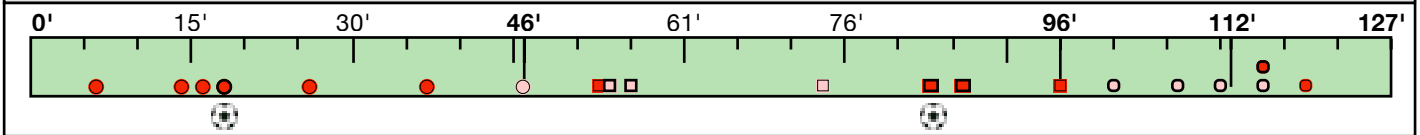

8-7 dcr

PASSAGGI LUNGI

DRIBBLING

CROSS SU AZIONE

INTER

STUDIO FINALIZZAZIONI

Tiri: 20	Tiri dentro: 10	Reti: 2	Occasioni: 8
----------	-----------------	---------	--------------

ANDAMENTO DEI TIRI NEL TEMPO