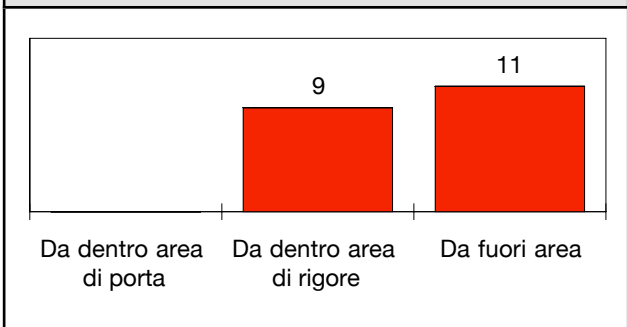

8-7 dcr

PASSAGGI LUNGI

DRIBBLING

CROSS SU AZIONE

INTER

STUDIO FINALIZZAZIONI

Tiri: 20	Tiri dentro: 10	Reti: 2	Occasioni: 8
----------	-----------------	---------	--------------

ANDAMENTO DEI TIRI NEL TEMPO

COME SI ARRIVA AL TIRO

DA DOVE SI TIRA

COME SI TIRA

○ primo tempo secondo tempo supplementari
 sviluppo calcio piazzato azione di gioco

ESITO DEI TIRI

EFFICACIA PALLE INATTIVE

ROMA

STUDIO FINALIZZAZIONI

Tiri: 16

Tiri dentro: 3

Reti: 2

Occasioni: 3

ANDAMENTO DEI TIRI NEL TEMPO

COME SI ARRIVA AL TIRO

DA DOVE SI TIRA

COME SI TIRA