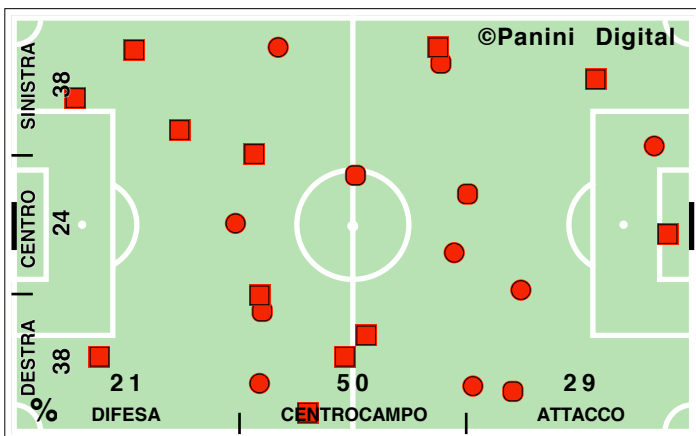

Accelerazioni

PERICOLOSITA'

Palle giocate in zona area

% attacco alla porta

% efficacia piazzati in attacco

Tiri dentro

Occasioni

Incontro	1° tempo	2° tempo
32':18" (51)	12':34" (48)	12':07" (53)
718 (51)	287 (49)	276 (56)
467 (51)	192 (48)	181 (58)
66,5	67,6	68,1
110 (49)	42 (42)	47 (59)
15,3	14,6	17,0
53,5	53,6	55,4
13':51" (49)	5':31" (44)	5':34" (55)
1/23	0/7	1/7
6	0	3
33,4	36,1	34,1
24,4	19,2	26,5
45,3	51,3	45,8
30,2	29,5	27,7
62	30	21
56,6	48,3	58,8
8	4	3
8	0	3
14,4	17,9	15,0
85,6	82,1	85,0
30/229	10/94	16/97
10/36	6/20	3/13
5	4	0
6/14	3/6	0/4
64,3	66,7	50,0
35,7	33,3	50,0
10/17	2/5	5/8
2	0	1
32	9	15
41,6	36,0	44,1
21,1	0,0	33,3
3/16	0/3	3/10
3	0	2

DISPOSIZIONI TATTICHE E DENSITA' DI GIOCO

primo tempo

Supercoppa TIM 2008
INTER-ROMA 2-2 (8-7 dcr)

secondo tempo

COPERTURA TERRITORIALE

INTER

2-2

ROMA

8-7 dcr

PALLE RECUPERATE

FALLI COMMESSI

GIocate UTILI

Supercoppa TIM 2008
INTER-ROMA 2-2 (8-7 dcr)

INTER

2-2

ROMA