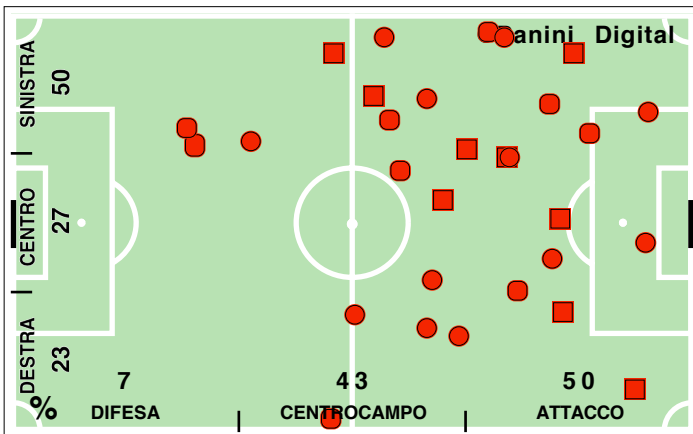

DISPOSIZIONI TATTICHE E DENSITA' DI GIOCO

primo tempo

Supercoppa TIM 2008
INTER-ROMA 2-2 (8-7 dcr)

secondo tempo

COPERTURA TERRITORIALE

INTER

2-2

ROMA

8-7 dcr

PALLE RECUPERATE

FALLI COMMESSI

GIocate UTILI

Supercoppa TIM 2008
INTER-ROMA 2-2 (8-7 dcr)

INTER

2-2

ROMA

8-7 dcr

PASSAGGI LUNGI

DRIBBLING

CROSS SU AZIONE

INTER

STUDIO FINALIZZAZIONI

Tiri: 20	Tiri dentro: 10	Reti: 2	Occasioni: 8
----------	-----------------	---------	--------------

ANDAMENTO DEI TIRI NEL TEMPO