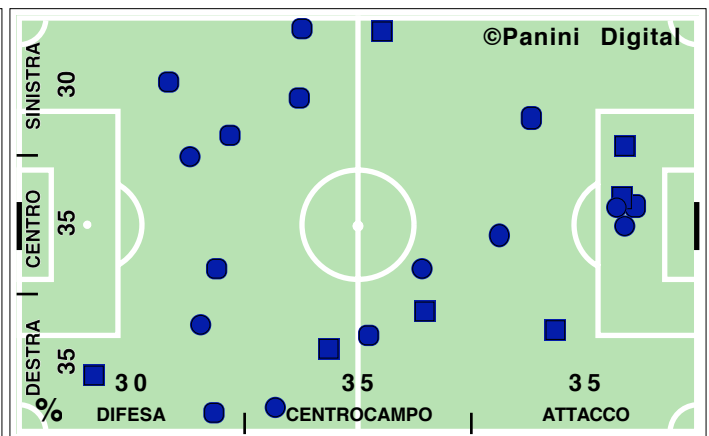

Accelerazioni

PERICOLOSITA'

Palle giocate in zona area

% attacco alla porta

% efficacia piazzati in attacco

Tiri dentro

Occasioni

Incontro	1° tempo	2° tempo
32':18" (51)	12':34" (48)	12':07" (53)
718 (51)	287 (49)	276 (56)
467 (51)	192 (48)	181 (58)
66,5	67,6	68,1
110 (49)	42 (42)	47 (59)
15,3	14,6	17,0
53,5	53,6	55,4
13':51" (49)	5':31" (44)	5':34" (55)
1/23	0/7	1/7
6	0	3
33,4	36,1	34,1
24,4	19,2	26,5
45,3	51,3	45,8
30,2	29,5	27,7
62	30	21
56,6	48,3	58,8
8	4	3
8	0	3
14,4	17,9	15,0
85,6	82,1	85,0
30/229	10/94	16/97
10/36	6/20	3/13
5	4	0
6/14	3/6	0/4
64,3	66,7	50,0
35,7	33,3	50,0
10/17	2/5	5/8
2	0	1
32	9	15
41,6	36,0	44,1
21,1	0,0	33,3
3/16	0/3	3/10
3	0	2

DISPOSIZIONI TATTICHE E DENSITA' DI GIOCO

primo tempo

Supercoppa TIM 2008
INTER-ROMA 2-2 (8-7 dcr)

secondo tempo

COPERTURA TERRITORIALE

INTER

2-2

ROMA

8-7 dcr

PALLE RECUPERATE

FALLI COMMESSI

GIocate UTILI

Supercoppa TIM 2008
INTER-ROMA 2-2 (8-7 dcr)

INTER

2-2

ROMA